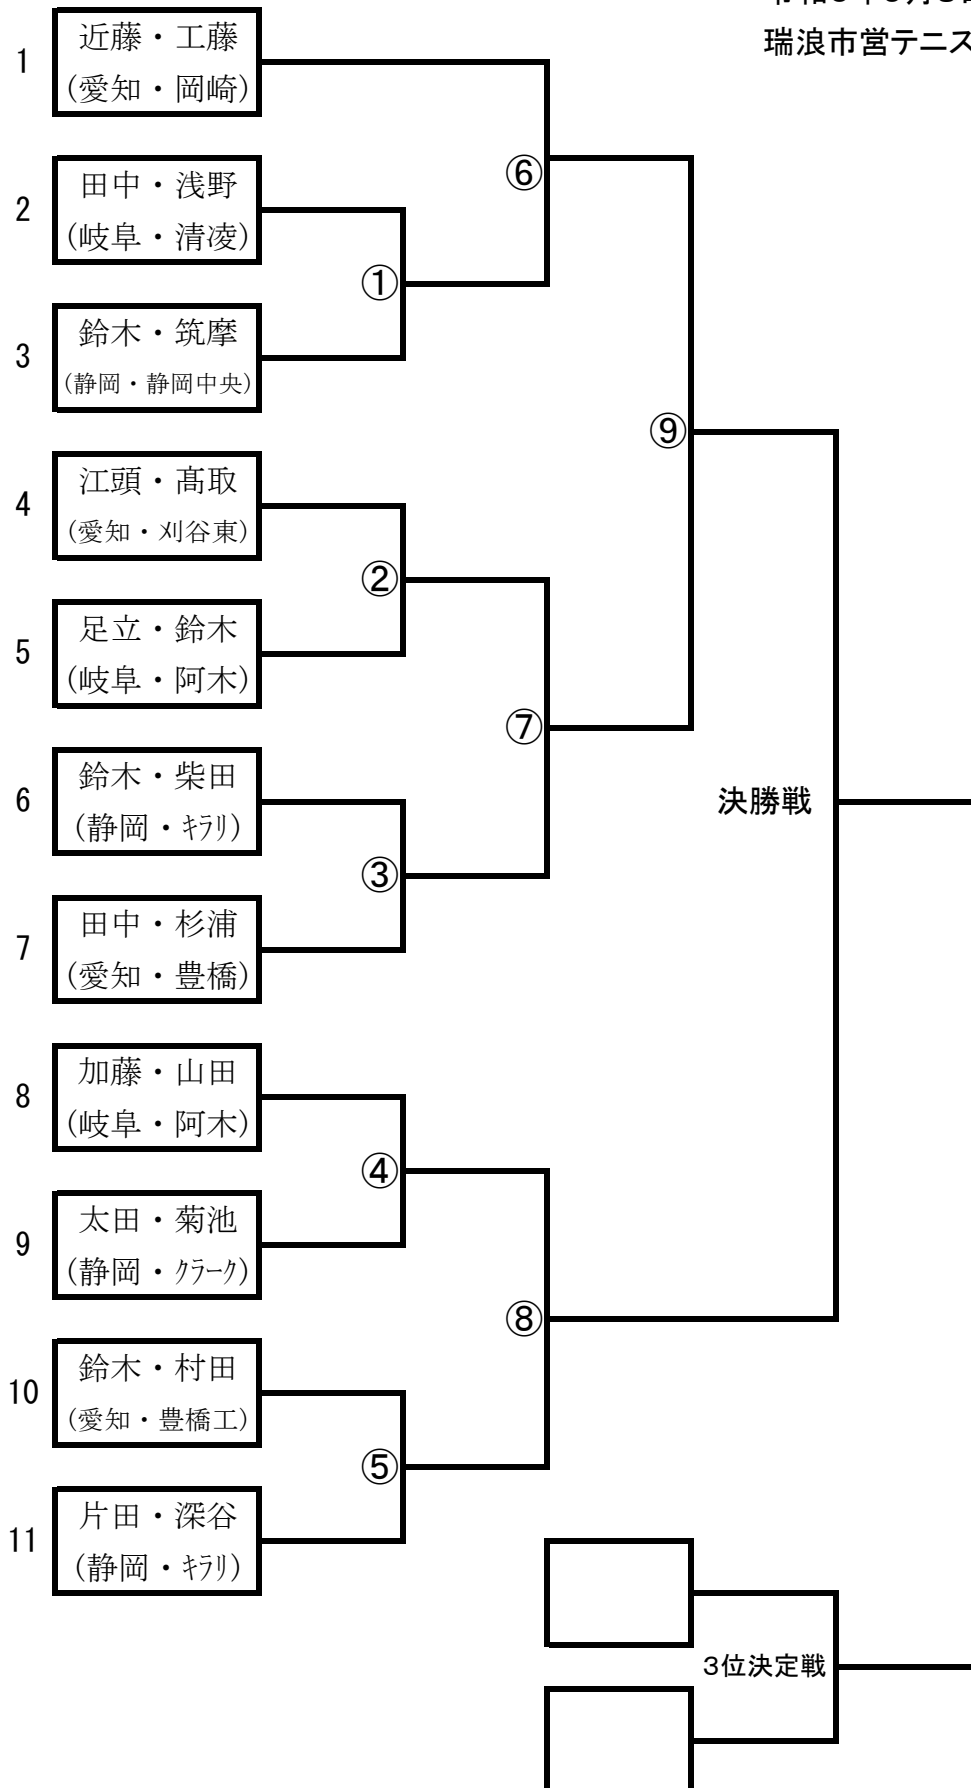

令和6年度 東海高等学校定時制通信制ソフトテニス大会 ＜男子個人戦 トーナメント＞

令和6年9月8日(日)

瑞浪市営テニスコート

令和6年度 東海高等学校定時制通信制ソフトテニス大会 <女子個人戦 トーナメント>

令和6年9月8日(日)
 瑞浪市営テニスコート

令和6年度 東海高等学校定時制通信制ソフトテニス大会 in 瑞浪市民テニスコート

対戦表

男子個人戦

※主審は補助員（中商・中京）が行い、副審およびスコアラーを敗者ペアが行う

試合順	1コート	審判	2コート	審判	3コート	審判	タイム（予定）
1	男子①（2-3）	中京1人	男子②（4-5）	中京1人	男子③（6-7）	中京1人	10:00～
2	男子④（8-9）	中京1人	男子⑤（10-11）	中京1人	男子⑥（1-3）	中京1人	10:40～
3	男子⑦（4-7）	中京1人	男子⑧（8-11）	中京1人			11:20～
4	男子⑨（1-7）	中京1人					12:00～
5	男子3位決定戦	中京2人	男子決勝戦	中京2人			13:00～
6							
7							
8							

女子個人戦

※主審は補助員（中商・中京）が行い、副審およびスコアラーを敗者ペアが行う

試合順	4コート	審判	5コート	審判	6コート	審判	タイム（予定）
1	女子①（2-3）	中商1人	女子②（4-5）	中商1人	女子③（6-7）	中商1人	10:00～
2	女子④（8-9）	中商1人	女子⑤（10-11）	中商1人	女子⑥（12-13）	中商1人	10:40～
3	女子⑦（1-3）	中商1人	女子⑧（12-14）	中商1人	女子⑨（4-7）	中商1人	11:20～
4			女子⑩（8-11）	中商1人			12:00～
5	女子⑪（1-7）	中商1人	女子⑫（8-14）	中商1人			12:40～
6	女子3位決定戦	中商2人	女子決勝戦	中商2人			13:40～
7							
8							