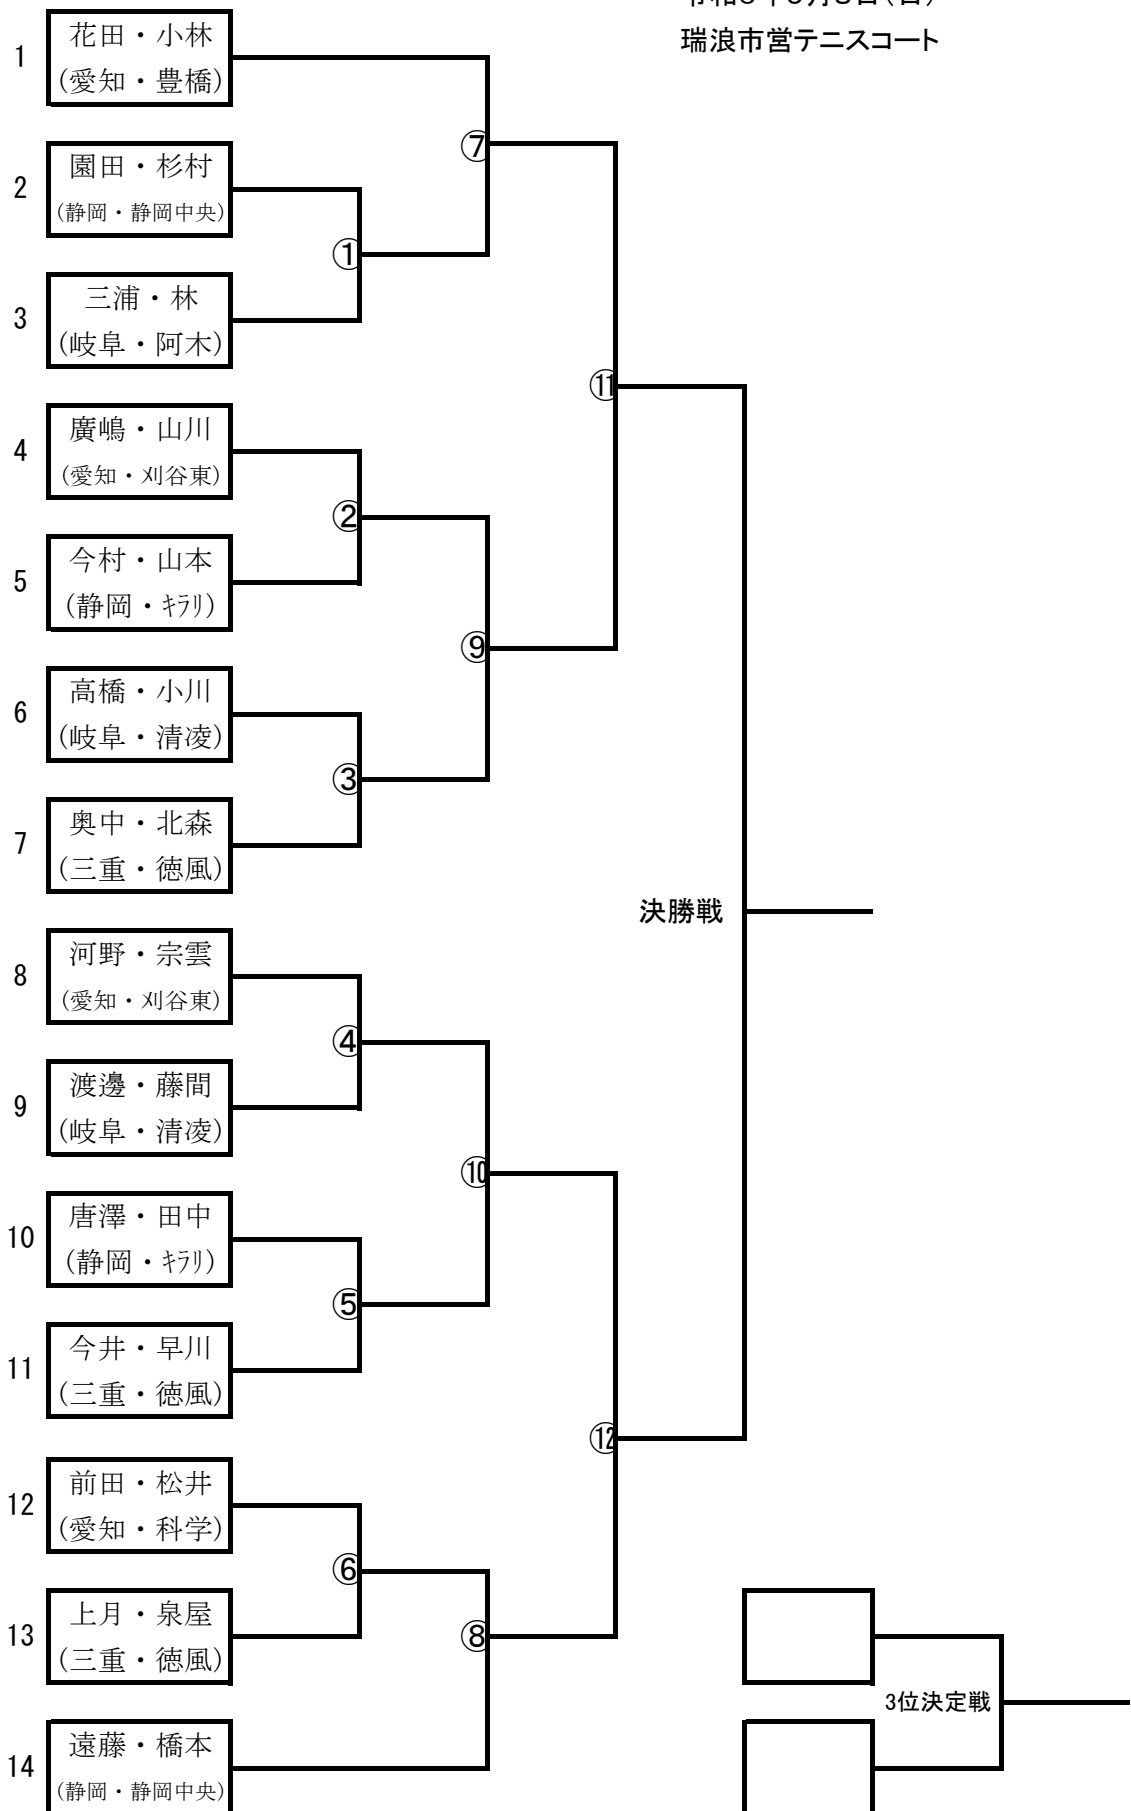

令和6年度 東海高等学校定時制通信制ソフトテニス大会 ＜男子個人戦 トーナメント＞

令和6年9月8日(日)

瑞浪市営テニスコート

令和6年度 東海高等学校定時制通信制ソフトテニス大会 <女子個人戦 トーナメント>

令和6年9月8日(日)
 瑞浪市営テニスコート

令和6年度 東海高等学校定時制通信制ソフトテニス大会 in 瑞浪市民テニスコート

対戦表

男子個人戦

※主審は補助員（中商・中京）が行い、副審およびスコアラーを敗者ペアが行う

試合順	1コート	審判	2コート	審判	3コート	審判	タイム（予定）
1	男子①（2-3）	中京1人	男子②（4-5）	中京1人	男子③（6-7）	中京1人	10:00～
2	男子④（8-9）	中京1人	男子⑤（10-11）	中京1人	男子⑥（1-3）	中京1人	10:40～
3	男子⑦（4-7）	中京1人	男子⑧（8-11）	中京1人			11:20～
4	男子⑨（1-7）	中京1人					12:00～
5	男子3位決定戦	中京2人	男子決勝戦	中京2人			13:00～
6							
7							
8							

女子個人戦

※主審は補助員（中商・中京）が行い、副審およびスコアラーを敗者ペアが行う

試合順	4コート	審判	5コート	審判	6コート	審判	タイム（予定）
1	女子①（2-3）	中商1人	女子②（4-5）	中商1人	女子③（6-7）	中商1人	10:00～
2	女子④（8-9）	中商1人	女子⑤（10-11）	中商1人	女子⑥（12-13）	中商1人	10:40～
3	女子⑦（1-3）	中商1人	女子⑧（12-14）	中商1人	女子⑨（4-7）	中商1人	11:20～
4			女子⑩（8-11）	中商1人			12:00～
5	女子⑪（1-7）	中商1人	女子⑫（8-14）	中商1人			12:40～
6	女子3位決定戦	中商2人	女子決勝戦	中商2人			13:40～
7							
8							